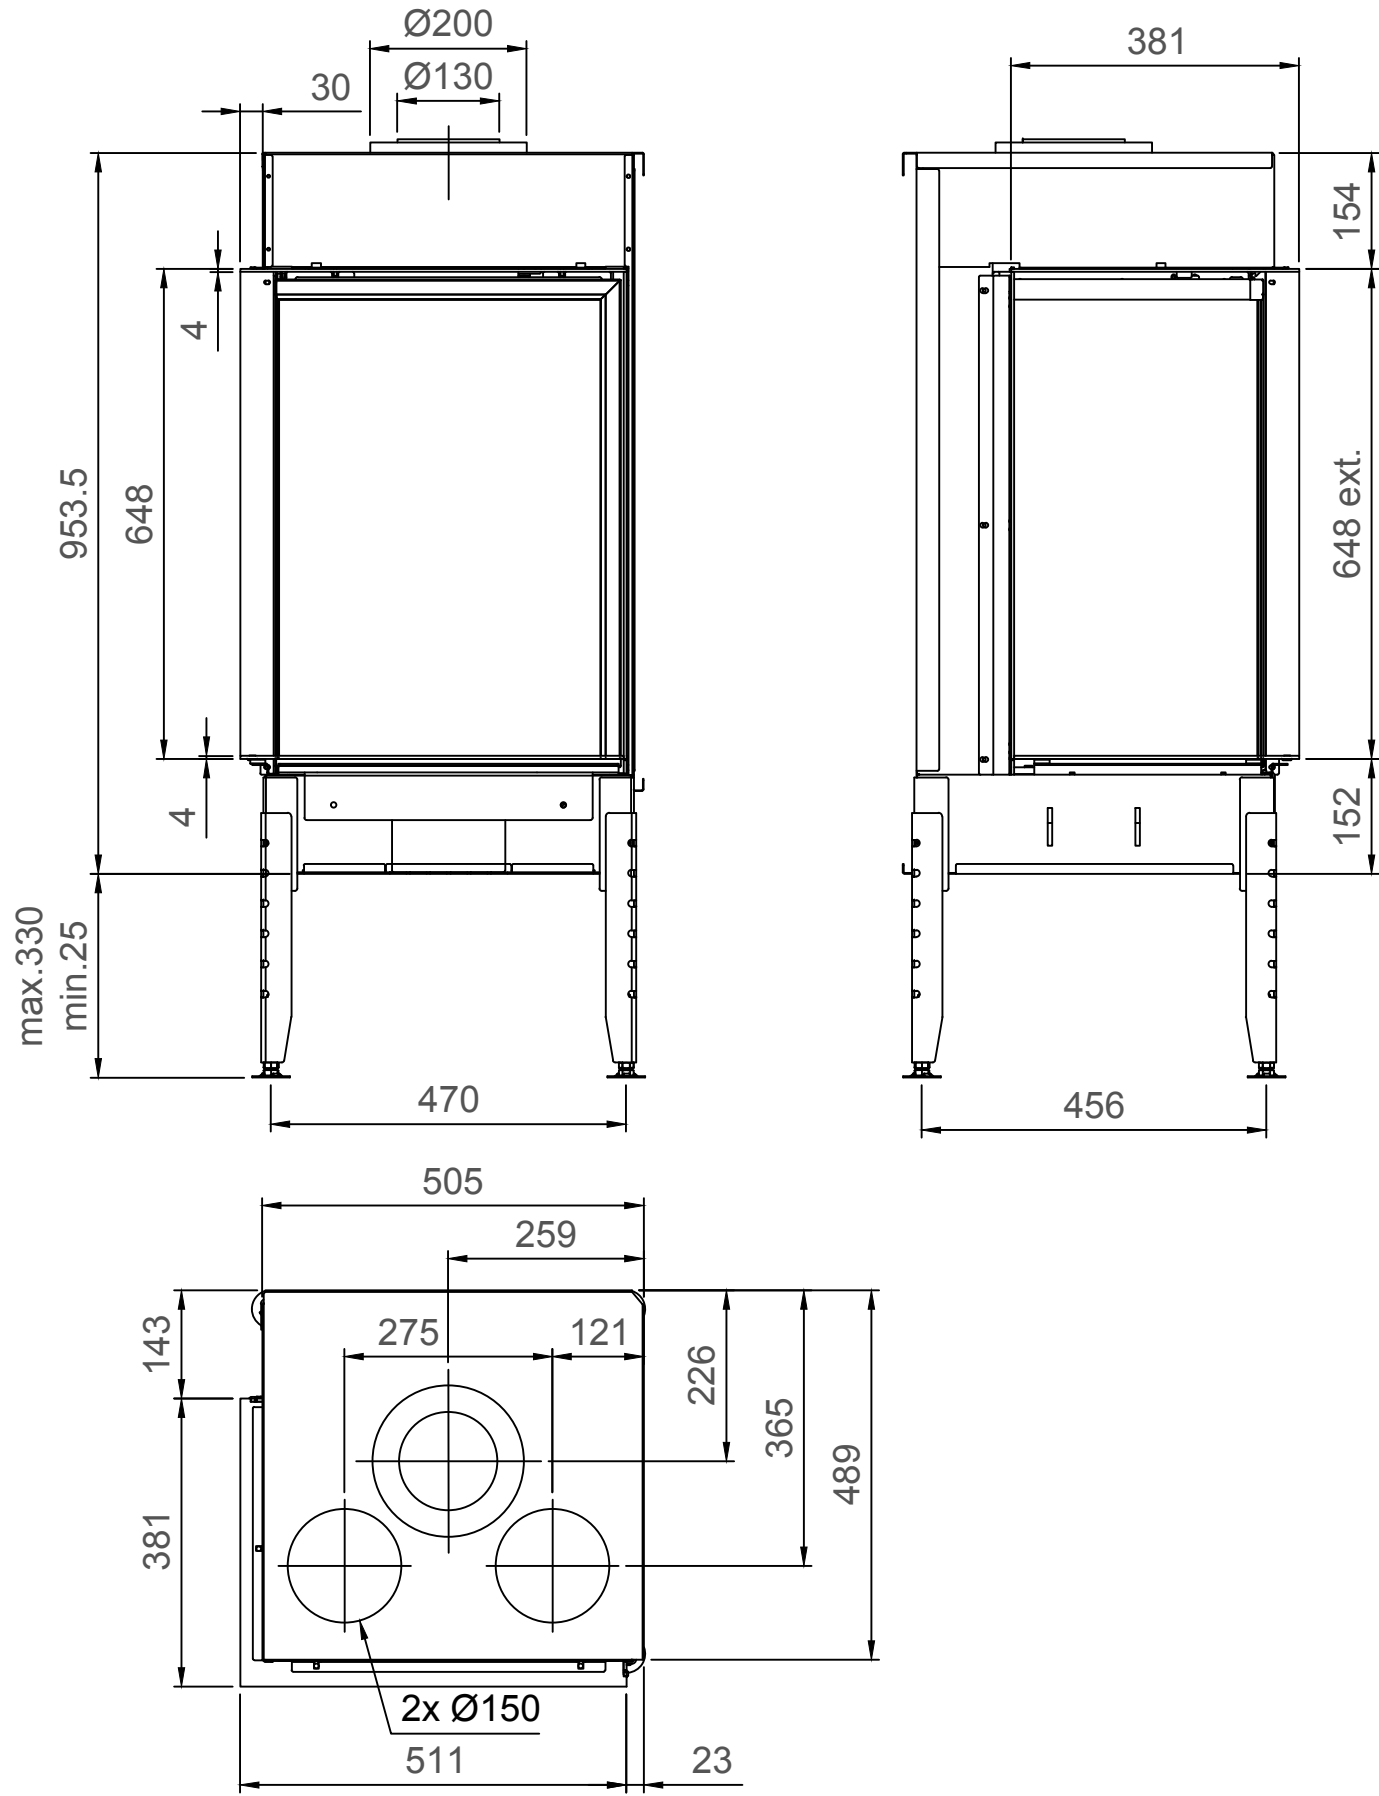

True Vision 550CR GAS

True Vision 550CL GAS