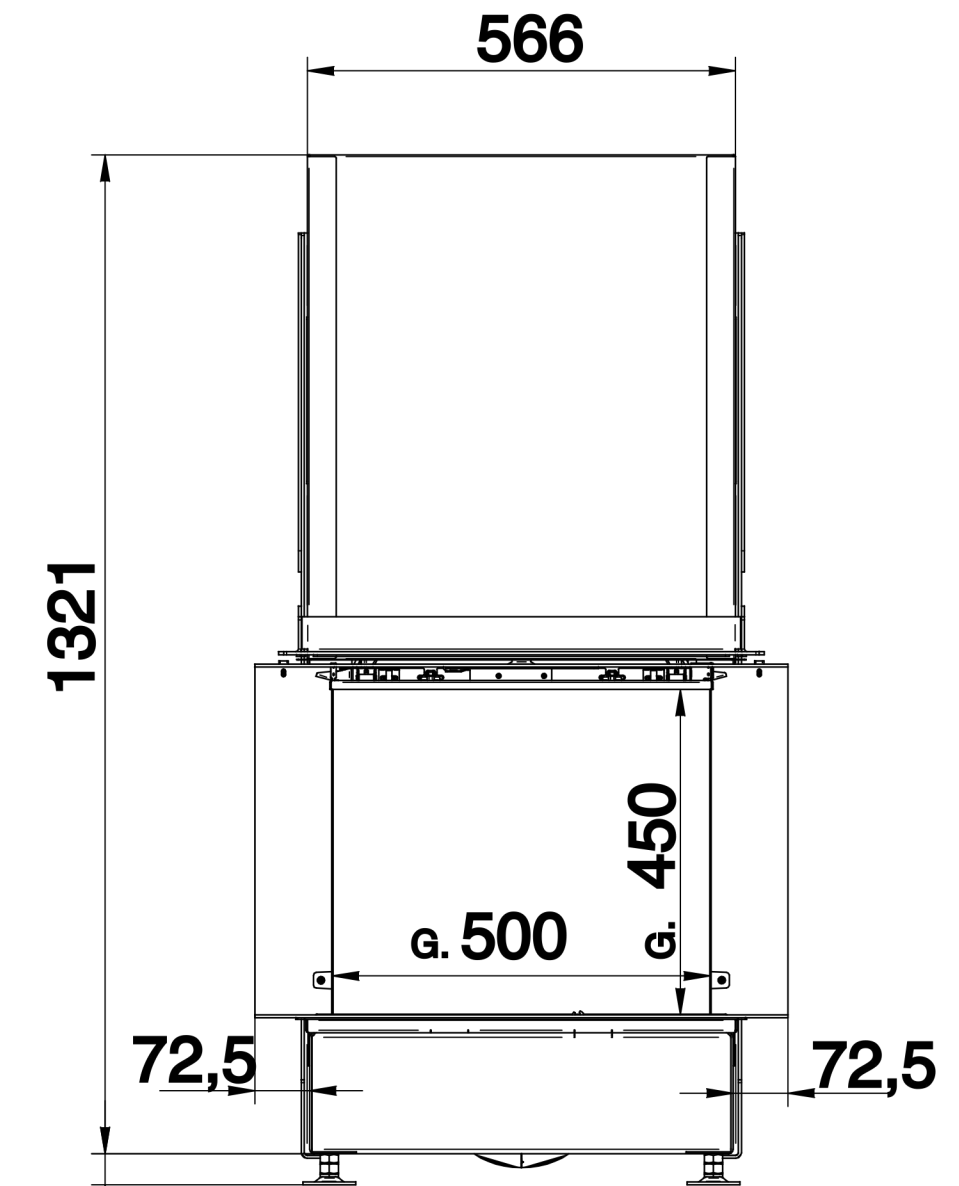

LUNA DIAMOND 1000 RD

MIN 45
MAX 95