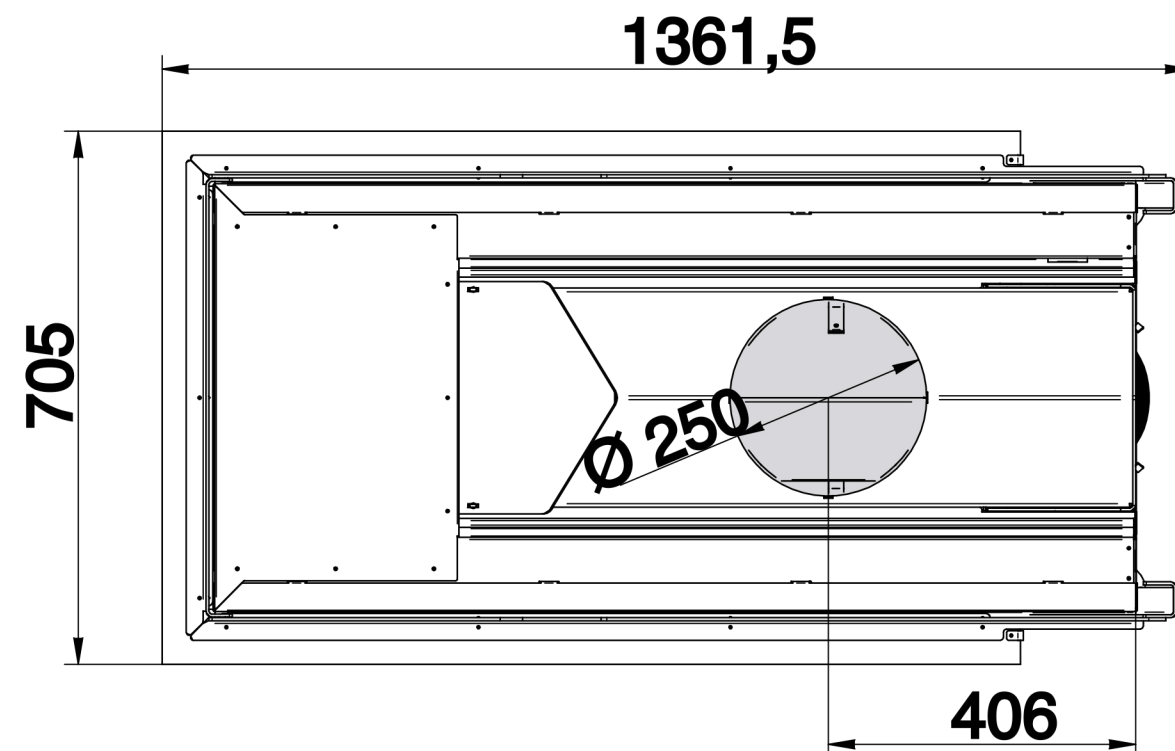

LUNA DIAMOND 1000 RD

MIN 45
MAX 95