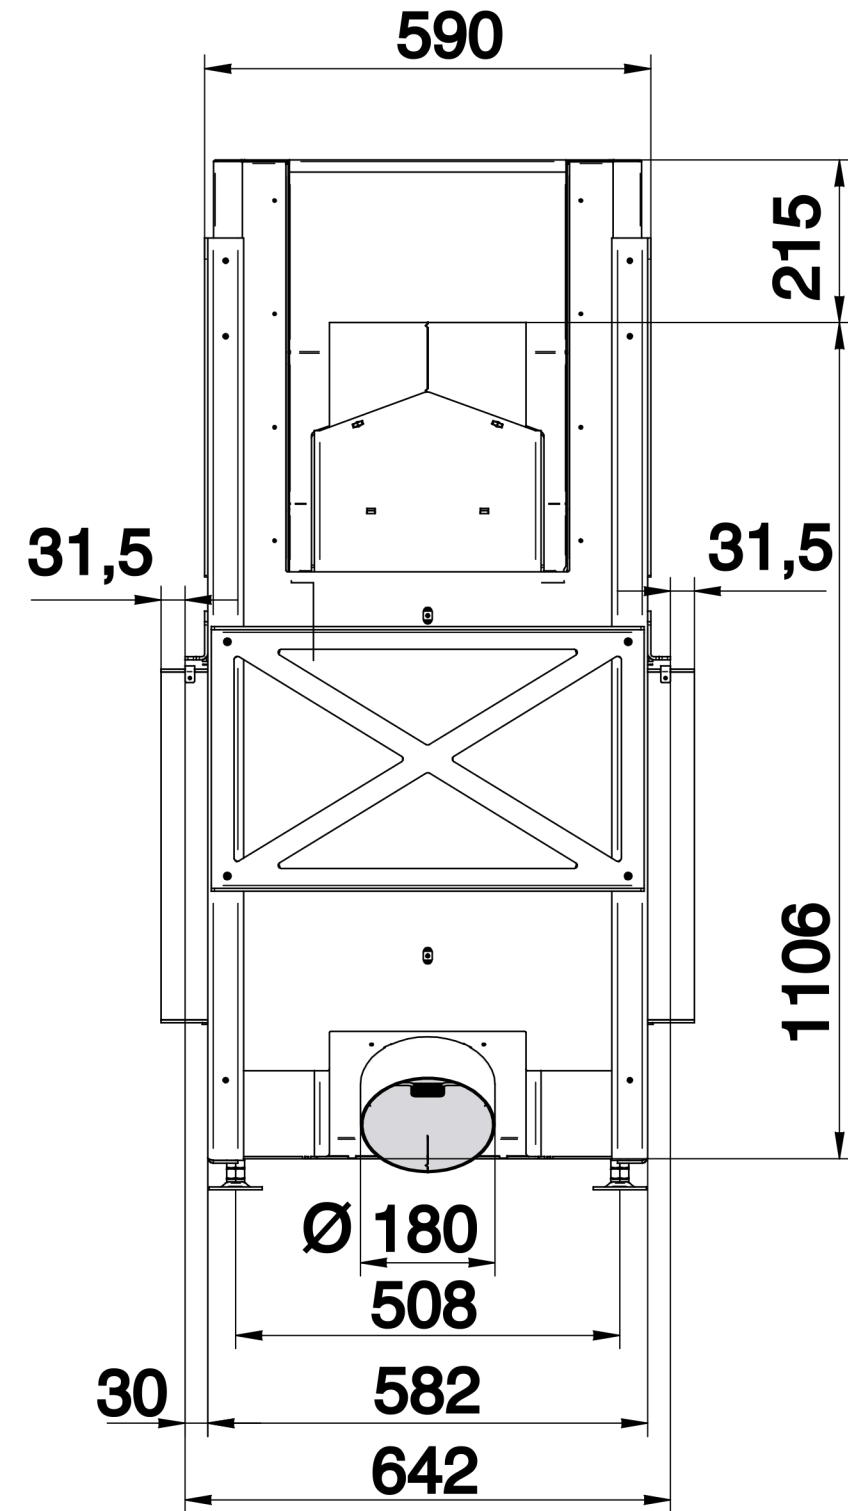

LUNA DIAMOND 1000 RD

MIN 45
MAX 95