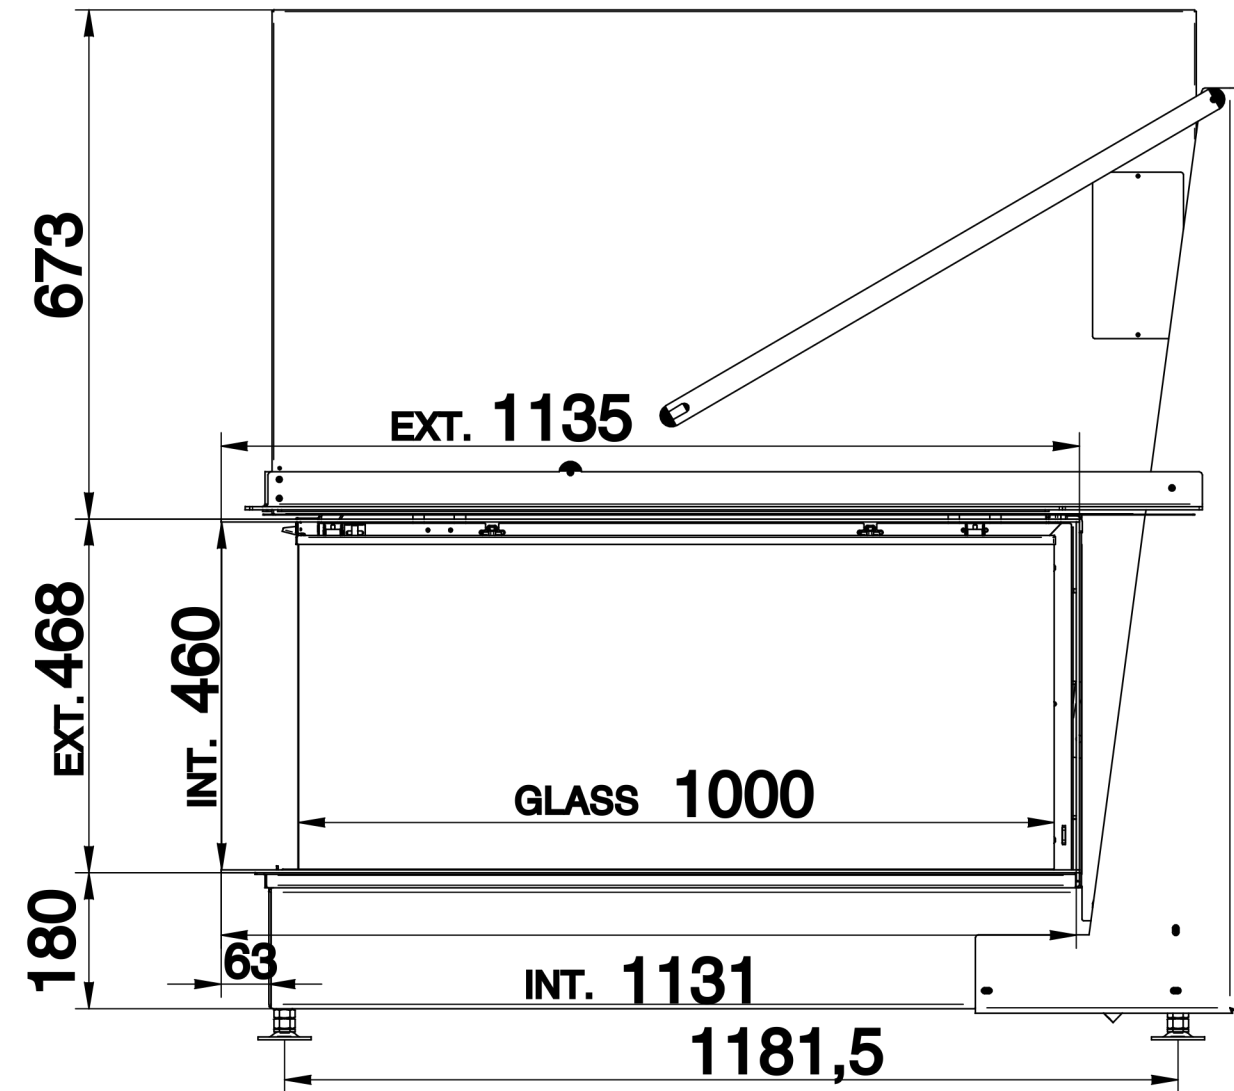

LUNA DIAMOND 1000 RD

MIN 45
MAX 95